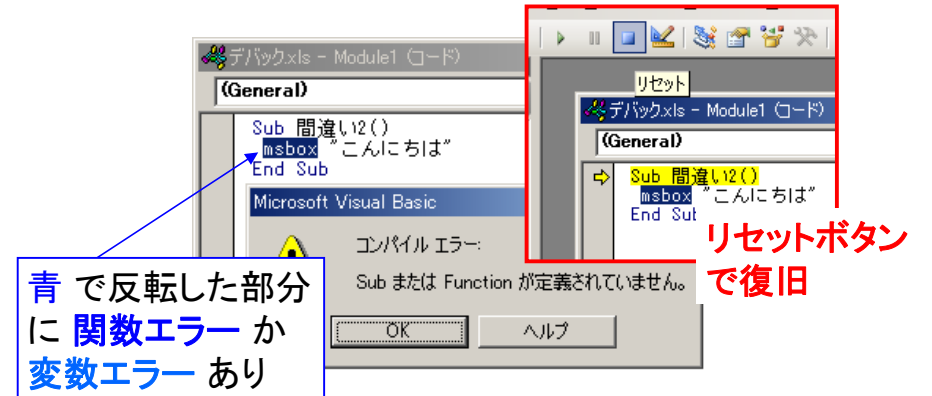

デバック 2

24

**関数エラー
の例**

```
Sub 関数エラー()  
  msbox "こんにちは"  
End Sub
```

「g」忘れ